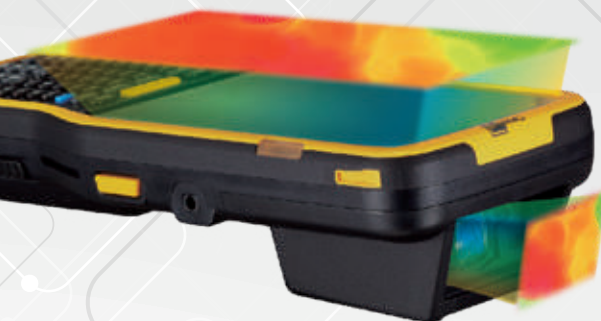

Температура эксплуатации до -30°C