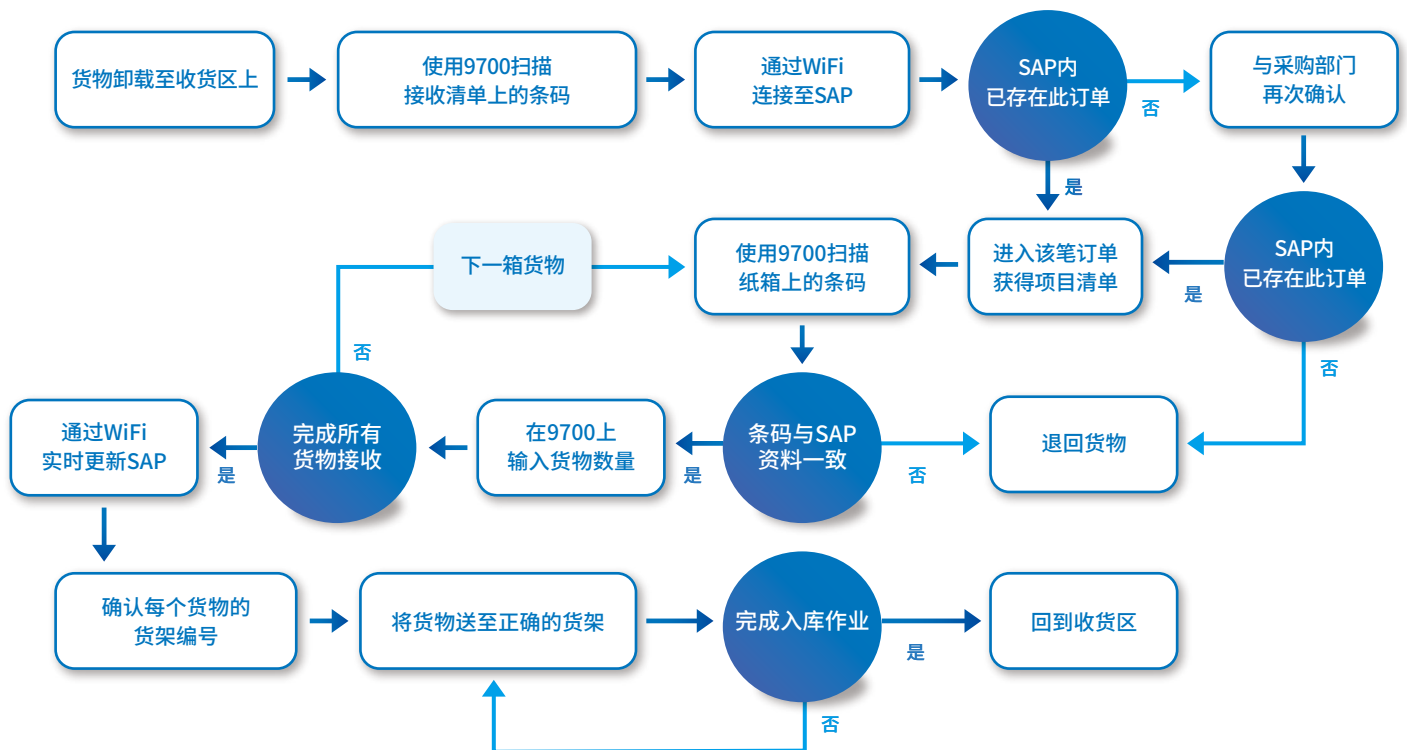

SMT 组装线方面的问题

在组装零件分配的过程中,容易发生数据输入的错误,导致错误的零件被分配到错误的组装线。且组装人员在开始组装之前并无工具可协助进行重复确认。于是,不可避免地生产出了错误的产品。为此,工厂还需要花费大量时间与人力进行重工作业,这些不必要的浪费已成为提高生产力的最大阻碍。

库存管理方面的问题

纸本作业以及人工数据输入所造成的错误,经常发生在库存管理中的接收与入库环节。仓库人员需要记录接收的货物品名、数量以及入库货架编号,再用电脑将数据更新至SAP系统。如此重复性的人工操作方式,大大增加了错误产生的可能性,同时也造成了仓库内物品经常放置错误的情况,导致实际存货与SAP系统之间产生不一致的状况频繁发生。

欣技资讯的解决方案

欣技资讯提出使用CipherLab 9700系列移动数据终端做为新的解决方案,不仅能取代纸本作业,其无线连接的功能,还能随时更新或查看SAP系统的信息。作为众多候选产品之一,9700系列凭借其优异的扫描性能、操作速度、高工业等级及与用户系统的无缝链接而雀屏中选。

方便采集各种条码数据

由于生产所需的大量原材料均来自不同的供货商,公司会接收到各种打印在不同纸质上的不同类型的条码,有些甚至是打印在有颜色的纸张上的条码。CipherLab 9700系列配备激光读头,其优越的读取能力可让仓库与组装人员轻松读取所有条码,并且避免不必要的纸本作业。9700系列还

提供三种读取提醒功能,包括LED灯示、蜂鸣声以及震动,能帮助用户进一步确认条码扫描的正确性

优化电池寿命, 延长机器操作时间

该企业工厂在仓储及组装线上有长时间作业及密集扫描的操作需求,9700系列配备3600 mAh电池,可连续工作

自动化收货作业流程