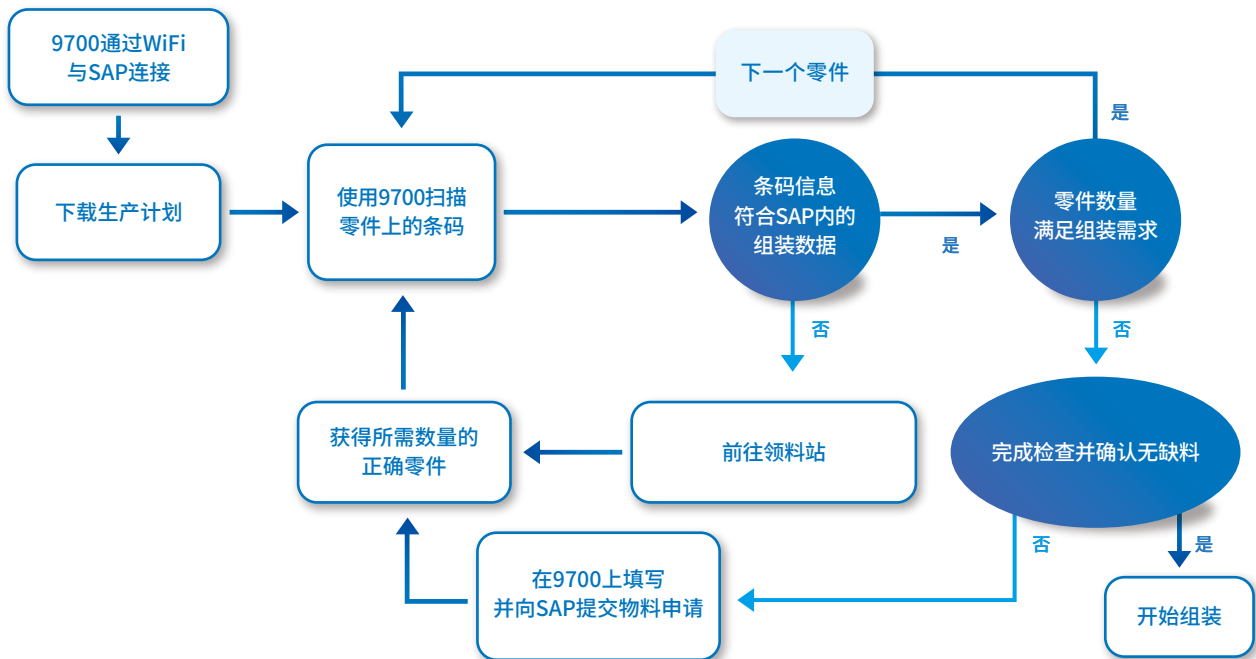

自动化SMT组装流程

欲了解更多信息, 请登录我们的官网 www.cipherlab.com, 或致电当地的经销商。

企业总部
欣技资讯股份有限公司
台北市106敦化南路二段333号12楼
Tel +886 2 8647 1166
Fax +886 2 8732 2300
www.cipherlab.com

赛弗莱电子贸易(上海)有限公司
中国200050上海市长宁区延安西路
728号4楼J室
Tel +86 21 3368 0288
Toll Free 400 920 0285
Fax +86 21 3368 0286

CipherLab USA Inc.
2552 Summit Ave.
Plano, Texas, USA 75074
Tel +1 469 241 9779
Toll Free 888 300 9779
Fax +1 469 241 0697

CipherLab Europe
Flight Forum 40,
5657 DB Eindhoven,
The Netherlands
Tel + 31 (0) 40 295 1510