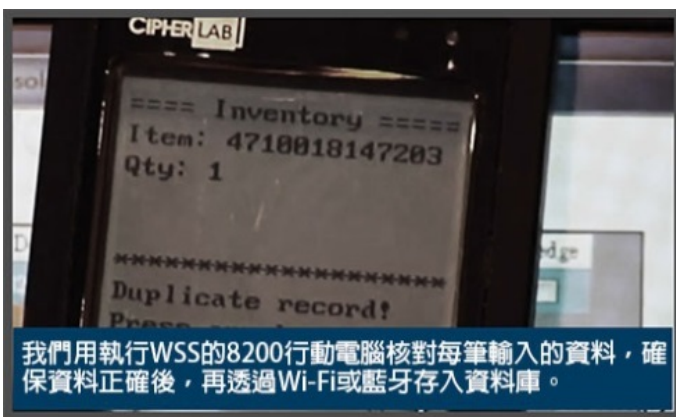

具體案例

CipherLab 無線智慧型掃描器 – 零售業即及零錯誤庫存管理

工作中的店員 SARA

這是一個關於服飾店店員莎拉的故事，她每天用 CipherLab 8200 行動電腦清點庫存。

提供示範教學套件。請聯絡
CipherLab業務代表尋求協助。

企業總部
欣技資訊股份有限公司
台北市106敦化南路二段333號12樓
Tel +886 2 8647 1166
Fax +886 2 8732 3300
www.cipherlab.com