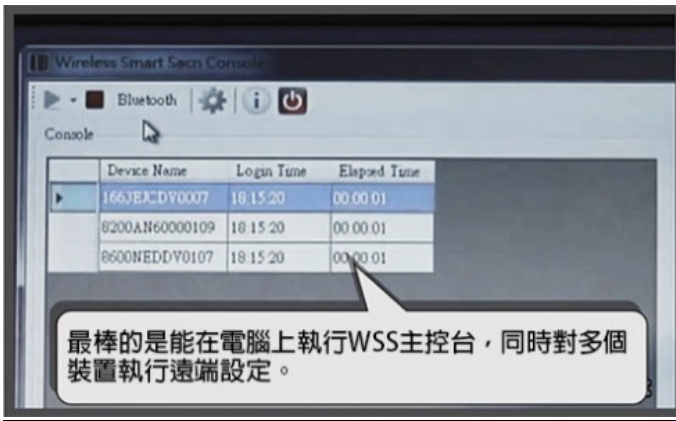

具體案例

CipherLab 無線智慧型掃描器 – 零售業即及零錯誤庫存管理

工作中的店員 SARA

這是一個關於服飾店店員莎拉的故事，她每天用 CipherLab 8200 行動電腦清點庫存。

提供示範教學套件。請聯絡
CipherLab業務代表尋求協助。

企業總部
欣技資訊股份有限公司
台北市106敦化南路二段333號12樓
Tel +886 2 8647 1166
Fax +886 2 8732 3300
www.cipherlab.com