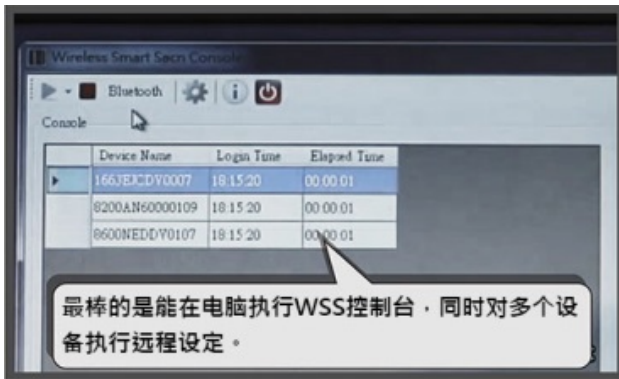

具体案例

CipherLab 无线智能扫描器 – 零售业即时、无差错库存管理 工作中的店员 SARA

这是一个关于服饰店店员莎拉的故事，她每天用 CipherLab 8200 移动数据终端清点库存。

提供示范教学套件。请联络 CipherLab业务代表寻求协助。

企业总部

欣技资讯股份有限公司
 台北市106敦化南路二段333号12楼
 Tel +886 2 8647 1166
 Fax +886 2 8732 3300
 www.cipherlab.com