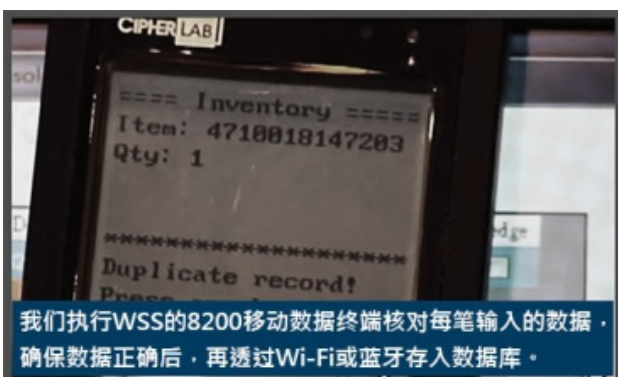

具体案例

CipherLab 无线智能扫描器 – 零售业即时、无差错库存管理 工作中的店员 SARA

这是一个关于服饰店店员莎拉的故事，她每天用 CipherLab 8200 移动数据终端清点库存。

提供示范教学套件。请联络 CipherLab业务代表寻求协助。

企业总部

欣技资讯股份有限公司
 台北市106敦化南路二段333号12楼
 Tel +886 2 8647 1166
 Fax +886 2 8732 3300
 www.cipherlab.com