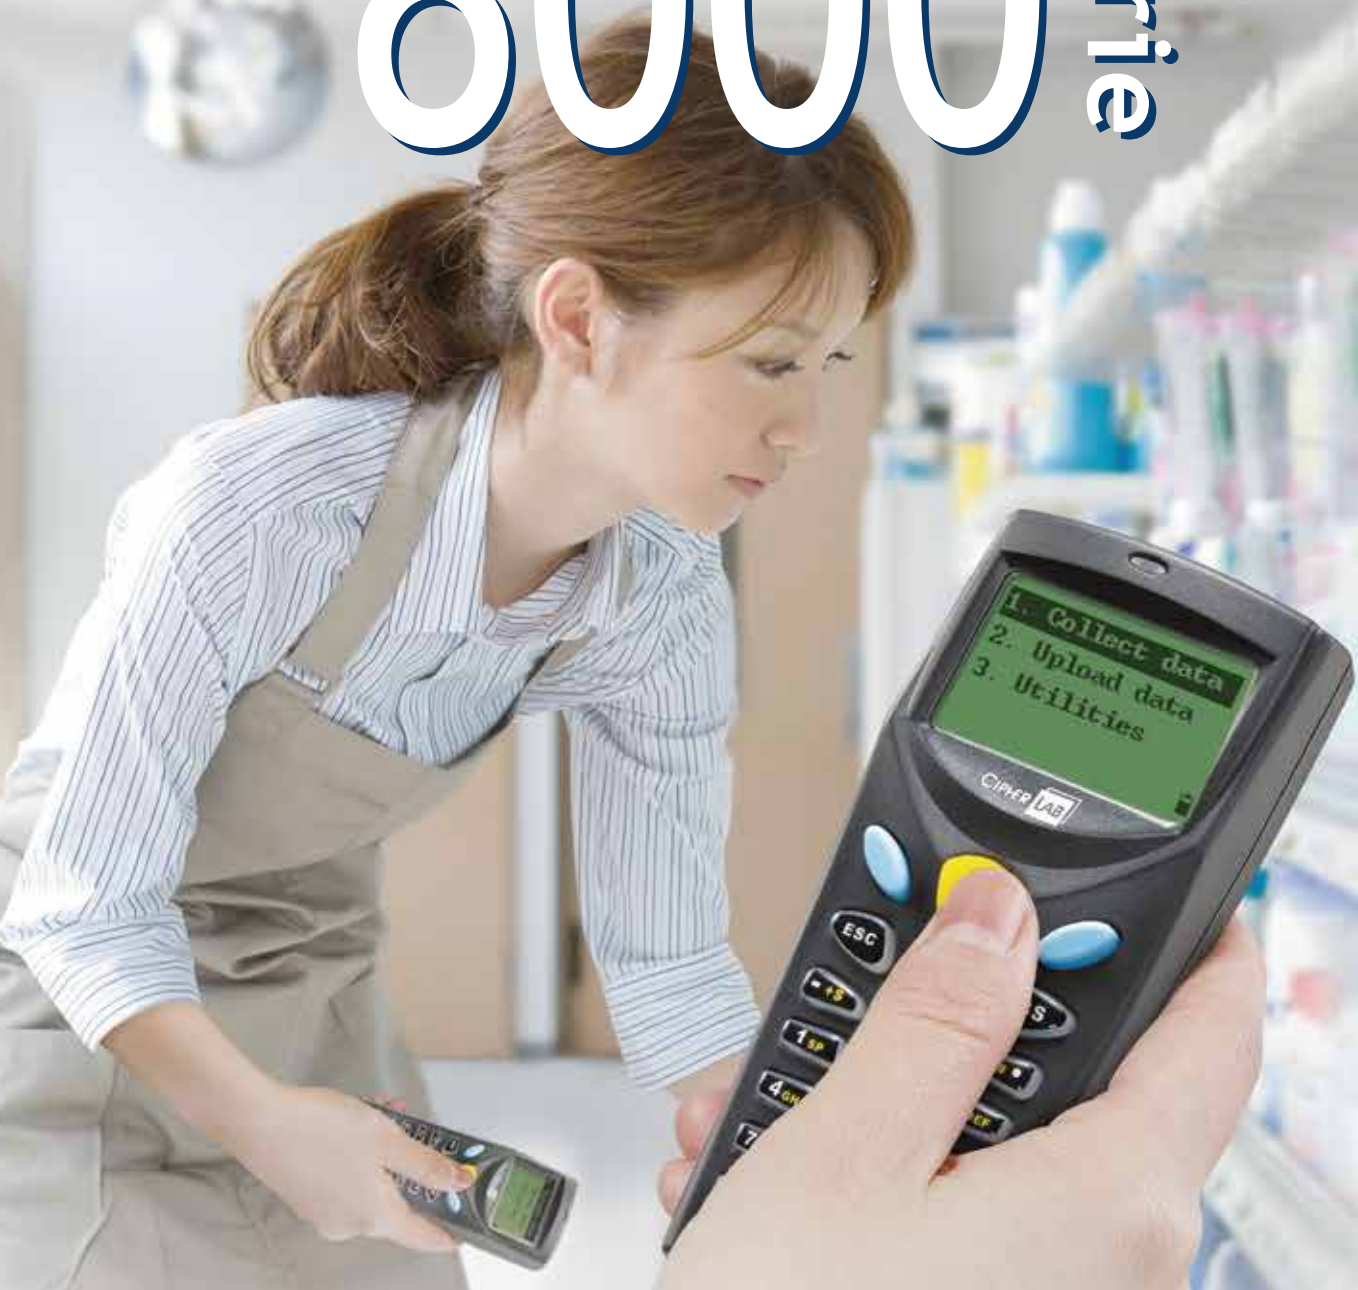

## Mobile Taschencomputer

Der 8000 ist in den Händen der Leute, die ihn am dringenden benötigen, der Motor, um die Geschäfte voranzutreiben. Ganz egal ob in Handel, Gesundheitswesen, Außendienst oder Lagerlogistik. Die leistungsstarken mobilen Computer der 8000er Serie vereinen modernes Datenmanagement - einfaches Scannen, präzise Datenerfassung und - eingabe - in einer effizienten und kosteneffektiven Lösung.

Die mobilen Computer der 8000er Serie vereinen einfaches Scannen, präzise Datenerfassung, lange Betriebszeiten und leistungsstarke Optionen in einem kompakten, handlichen Gerät. Mit effizienter Datenerfassung und -kontrolle erreicht man einen konstanten Warenfluss, der den Verkaufsmitarbeitern mehr Zeit gibt, sich um die Kundschaft und den Umsatz zu kümmern.